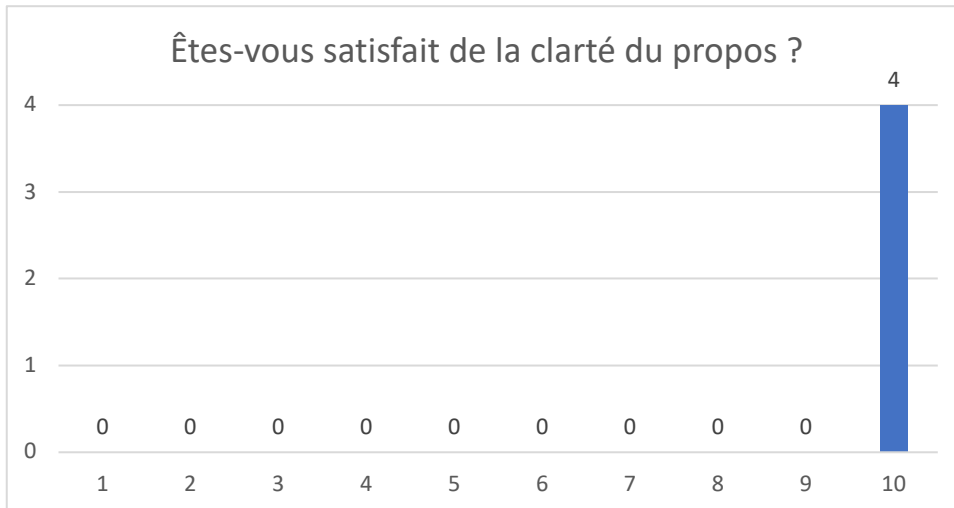

4 réponses

4 réponses

4 réponses