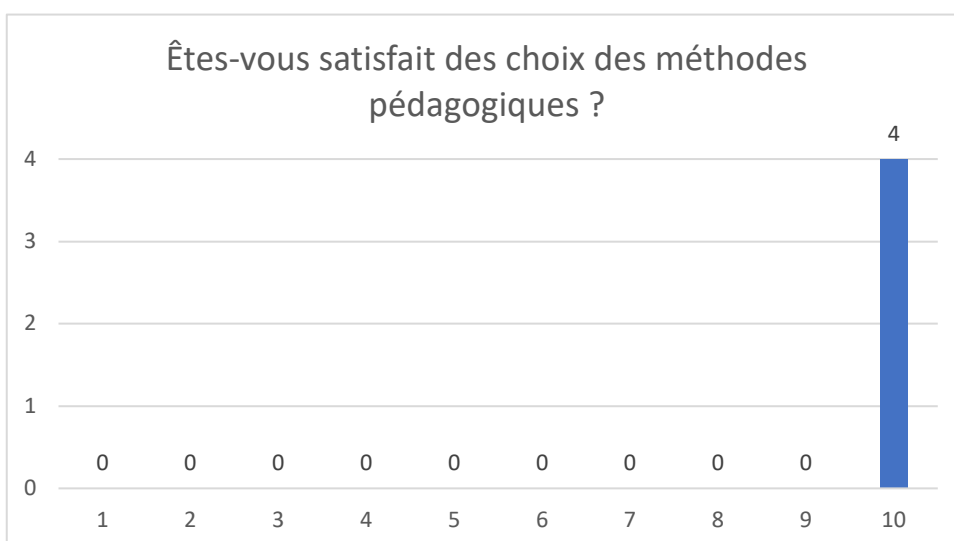

ENQUÊTE À CHAUD TAPE DYNAMIQUE 2020

Les questions sont notées sur une échelle de 1 (très insatisfait) à 10 (très satisfait). Ce sont des graphiques montrant le nombre de réponses en fonction de l'échelle de notation.

4 réponses

4 réponses

4 réponses

4 réponses

4 réponses

4 réponses

4 réponses

4 réponses