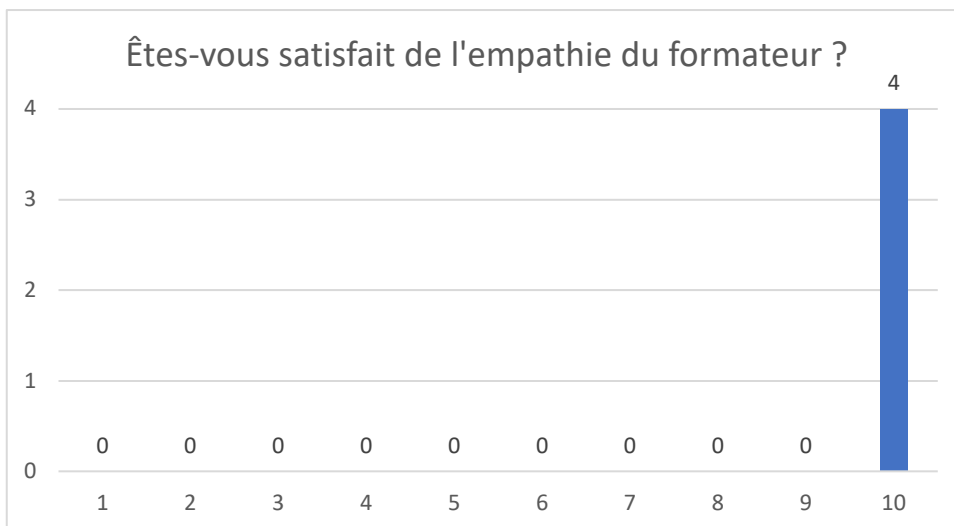

4 réponses

4 réponses

4 réponses