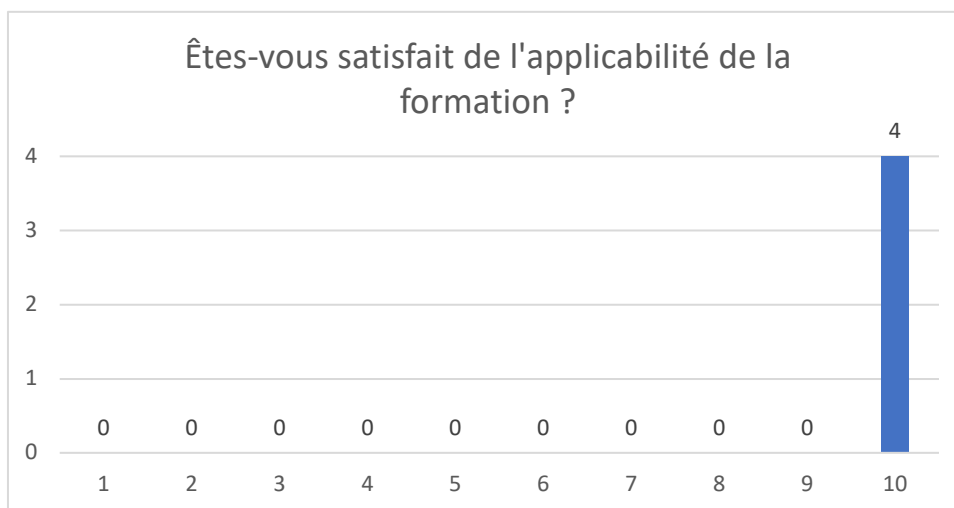

ENQUÊTE À CHAUD TAPE DYNAMIQUE 2020

Les questions sont notées sur une échelle de 1 (très insatisfait) à 10 (très satisfait). Ce sont des graphiques montrant le nombre de réponses en fonction de l'échelle de notation.

4 réponses

4 réponses

4 réponses