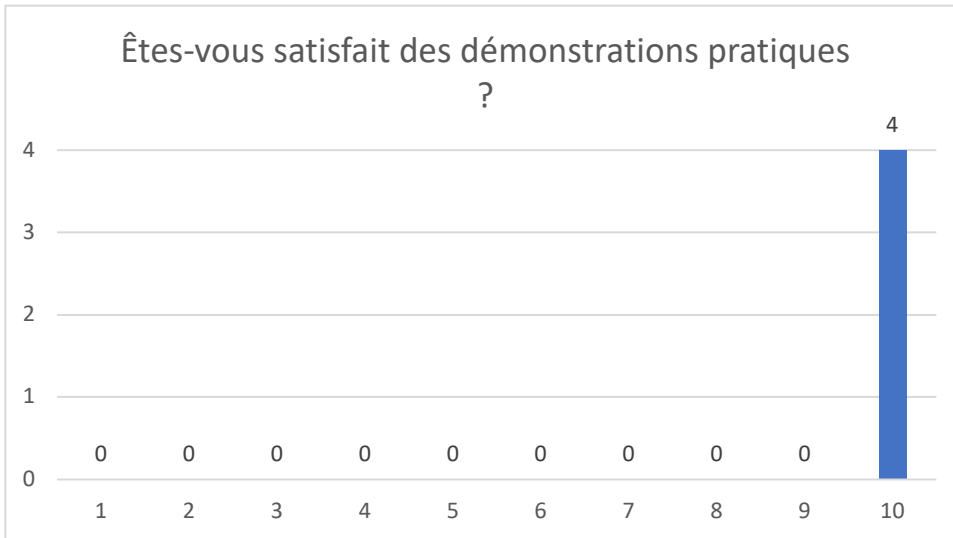

ENQUÊTE À CHAUD TAPE DYNAMIQUE 2020

Les questions sont notées sur une échelle de 1 (très insatisfait) à 10 (très satisfait). Ce sont des graphiques montrant le nombre de réponses en fonction de l'échelle de notation.

4 réponses

4 réponses

4 réponses

4 réponses

4 réponses

4 réponses

4 réponses

4 réponses