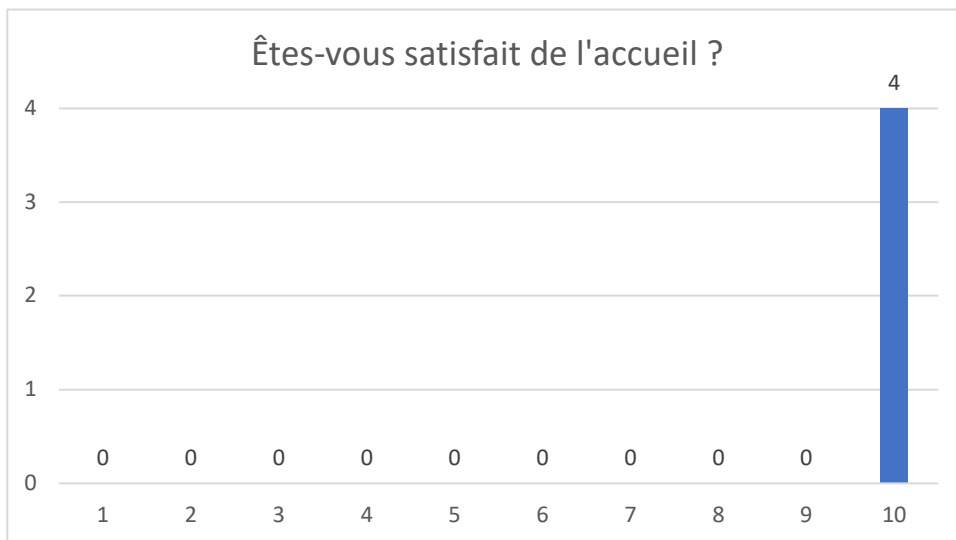

ENQUÊTE À CHAUD TAPE DYNAMIQUE 2020

Les questions sont notées sur une échelle de 1 (très insatisfait) à 10 (très satisfait). Ce sont des graphiques montrant le nombre de réponses en fonction de l'échelle de notation.

4 réponses

4 réponses

4 réponses

4 réponses

4 réponses

4 réponses

4 réponses

4 réponses