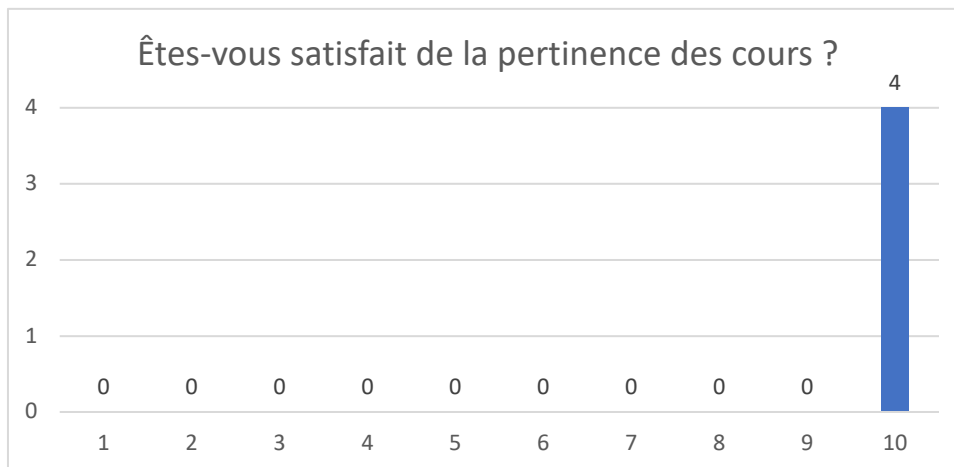

ENQUÊTE À CHAUD TAPE DYNAMIQUE 2020

Les questions sont notées sur une échelle de 1 (très insatisfait) à 10 (très satisfait). Ce sont des graphiques montrant le nombre de réponses en fonction de l'échelle de notation.