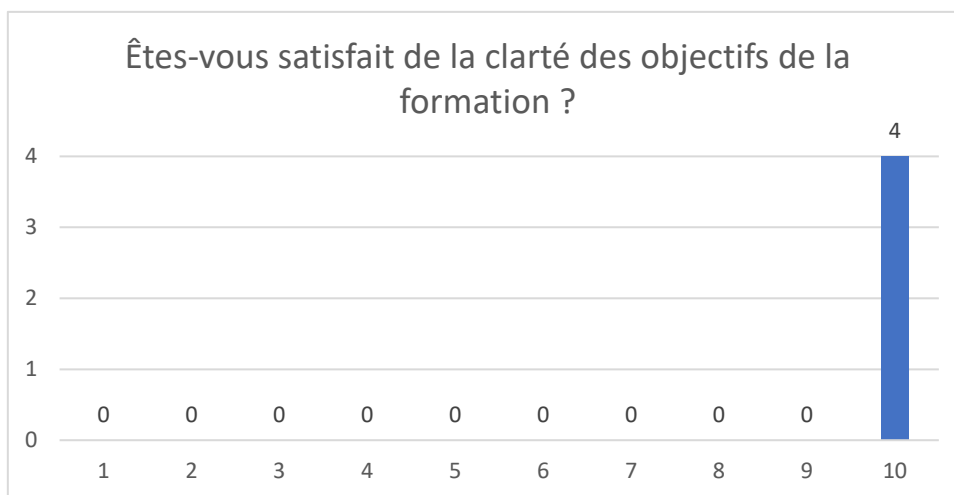

ENQUÊTE À CHAUD TAPE DYNAMIQUE 2020

Les questions sont notées sur une échelle de 1 (très insatisfait) à 10 (très satisfait). Ce sont des graphiques montrant le nombre de réponses en fonction de l'échelle de notation.

4 réponses

4 réponses

4 réponses